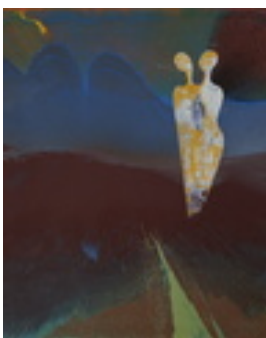

Permalink: <https://www.werkdatenbank.de/documents/obj/wdb_99011633>
Bildrechte: © Erb:innen
Inhaber:in der Rechte an der Abbildung:
Schleich, Daniela, RV-FZ-PA

Feige, Johannes
Erschaffung des Lichts

nach 1970-1980

Gemälde, Materialbilder

Farbe, Pappe

Mischtechnik

Farbe (auf Kunstharzbasis) auf Pappe, sog. Schleuderbild,
Holzdruck

51 x 63 cm (Bildmaß)

Nachlass-Nr. **004**

Provenienz: Eigentümer: im Besitz Erb:innen